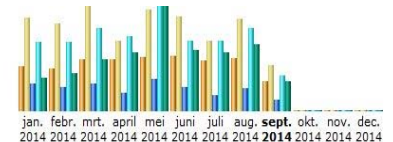

Maand	Unieke bezoekers	Aantal bezoeken	Pagina's	Hits	Bytes
jan. 2014	235	496	1,434	3,658	140.80 MB
febr. 2014	223	465	1,253	3,651	160.36 MB
mrt. 2014	277	555	1,459	4,371	218.20 MB
april 2014	276	376	934	3,981	245.25 MB
mei 2014	286	539	1,665	5,532	440.90 MB
juni 2014	291	500	1,251	3,695	258.76 MB
juli 2014	266	374	844	3,703	246.45 MB
aug. 2014	283	488	1,190	4,409	283.71 MB
sept. 2014	156	241	590	1,904	123.57 MB
okt. 2014	0	0	0	0	0
nov. 2014	0	0	0	0	0
dec. 2014	0	0	0	0	0
Totaal	2,293	4,034	10,620	34,904	2.07 GB